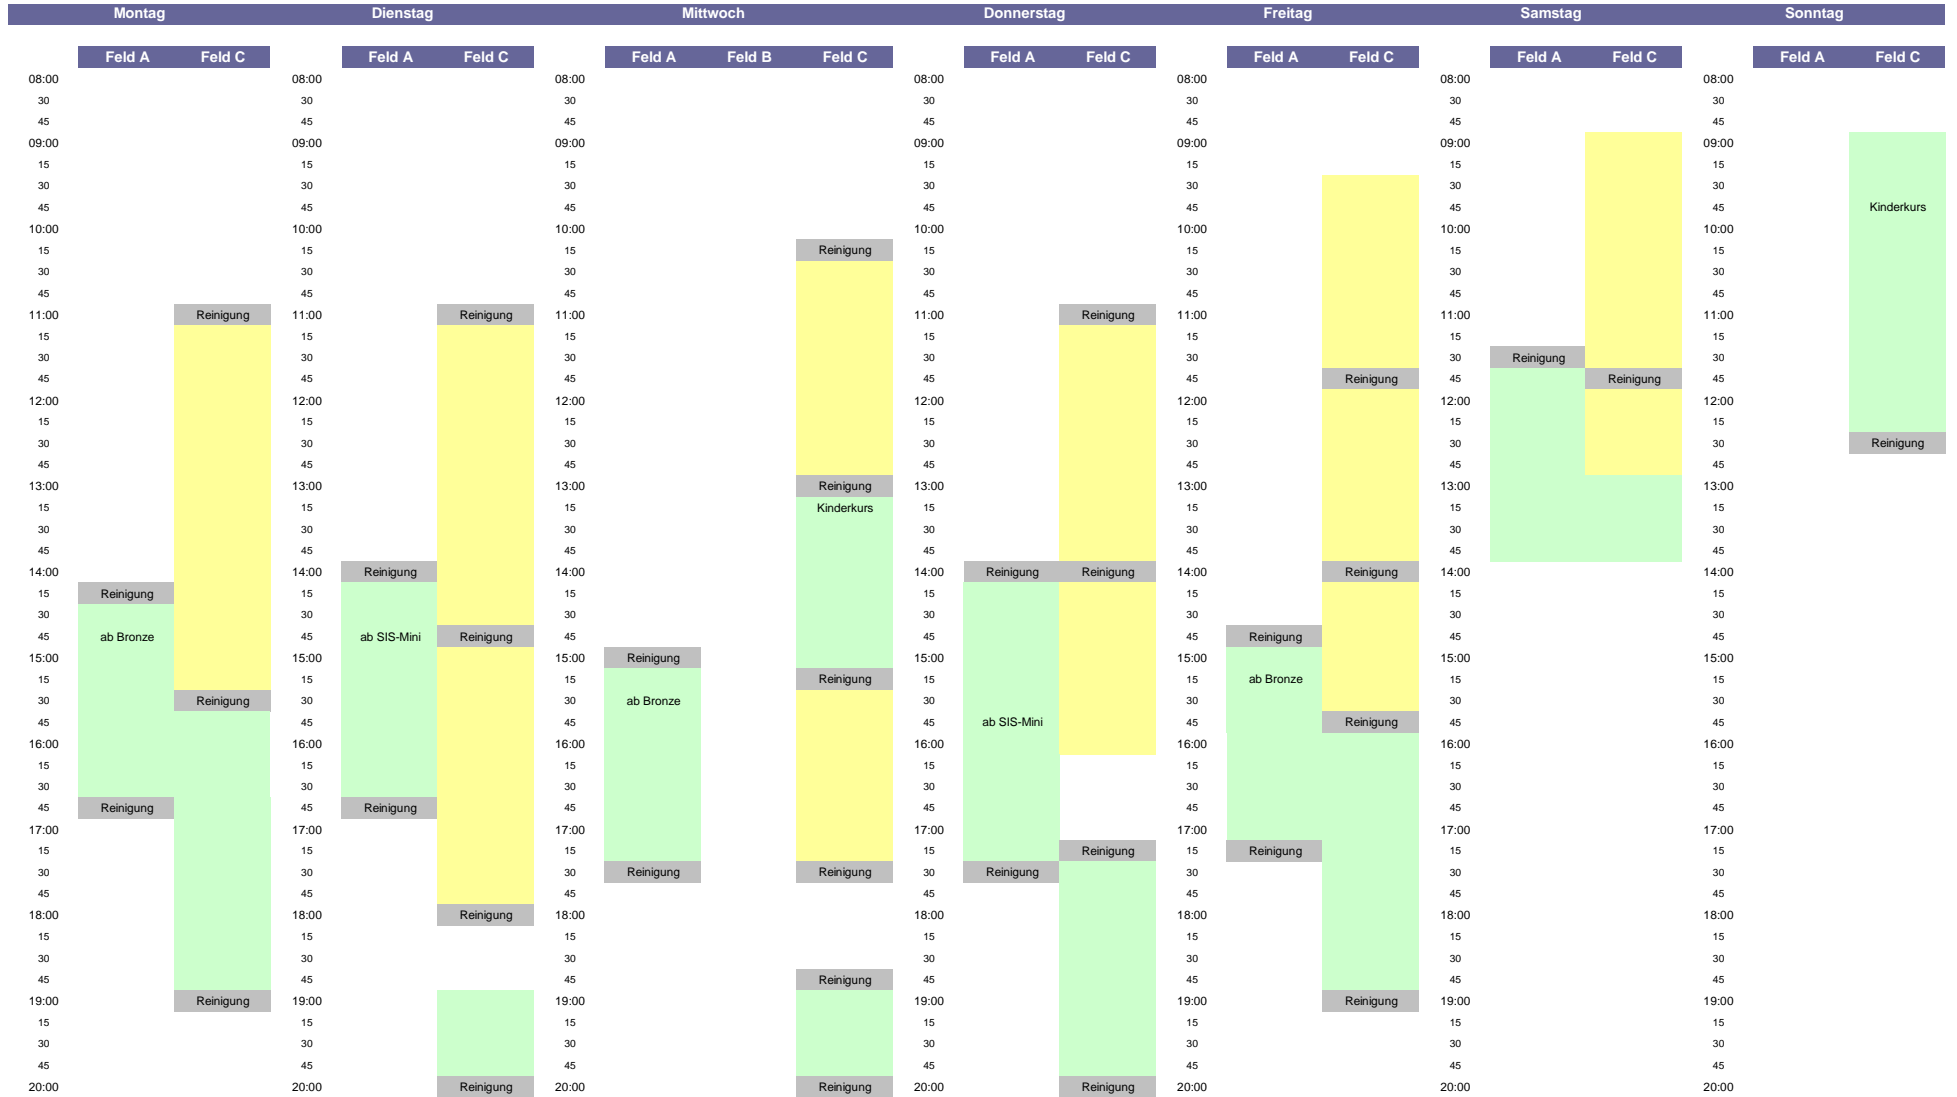

# EISBELEGUNG KUNSTLAUFSEKTION SAISON 2022-2023

Clubeis (für Training der Sektionsmitglieder)

Trainingseis ECZ

**WICHTIGER HINWEIS:**

Diese Eisbelegung dient der allgemeinen Orientierung. Die darauf vermerkten Eiszeiten und Eisreinigungen können kurzfristig geändert werden.